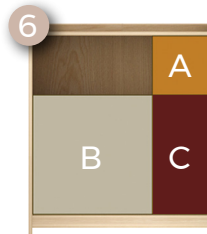

#### Dimensions (en cm)

Structure vide : H. 117 X L. 94.5 X P. 37

Grande porte : H. 60 X L. 60

Moyenne porte : H. 60 X L. 30

Petite porte : H. 30 X L. 30

Bloc de 2 tiroirs : H. 15 X L. 30 (pour 1 tiroir)

5  
1 grande porte + 1 moyenne  
Prix : 1 294€  
Personnalisation  
Zone B Couleur :  
Zone C Couleur :

6  
1 grande porte + 1 moyenne porte  
+ 1 petite - Prix : 1 444€  
Personnalisation  
Zone A Couleur :  
Zone B Couleur :  
Zone C Couleur :

7  
1 grande porte + 1 moyenne porte + 1 petite  
+ 1 bloc de 2 tiroirs - Prix : 1 660€  
Personnalisation  
Zone A Couleur :  
Zone B Couleur :  
Zone C Couleur :  
Zone D Couleur :  
Zone E Couleur :