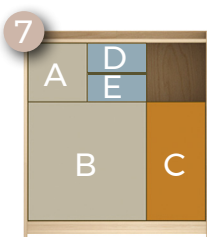

#### Dimensions (en cm)

Structure vide : H. 117 X L. 94.5 X P. 37

Grande porte : H. 60 X L. 60

Moyenne porte : H. 60 X L. 30

Petite porte : H. 30 X L. 30

Bloc de 2 tiroirs : H. 15 X L. 30 (pour 1 tiroir)

5  
1 grande porte + 1 moyenne  
Prix : 1 294€  
Personnalisation  
Zone B Couleur :  
Zone C Couleur :

6  
1 grande porte + 1 moyenne porte  
+ 1 petite - Prix : 1 444€  
Personnalisation  
Zone A Couleur :  
Zone B Couleur :  
Zone C Couleur :

7  
1 grande porte + 1 moyenne porte + 1 petite  
+ 1 bloc de 2 tiroirs - Prix : 1 660€  
Personnalisation  
Zone A Couleur :  
Zone B Couleur :  
Zone C Couleur :  
Zone D Couleur :  
Zone E Couleur :