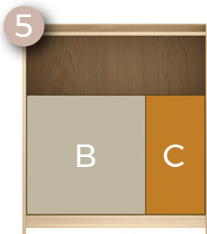

#### Dimensions (en cm)

Structure vide : H. 117 X L. 94.5 X P. 37

Grande porte : H. 60 X L. 60

Moyenne porte : H. 60 X L. 30

Petite porte : H. 30 X L. 30

Bloc de 2 tiroirs : H. 15 X L. 30 (pour 1 tiroir)

5  
1 grande porte + 1 moyenne  
Prix : 1 294€  
Personnalisation  
Zone B Couleur :  
Zone C Couleur :

6  
1 grande porte + 1 moyenne porte  
+ 1 petite - Prix : 1 444€  
Personnalisation  
Zone A Couleur :  
Zone B Couleur :  
Zone C Couleur :

7  
1 grande porte + 1 moyenne porte + 1 petite  
+ 1 bloc de 2 tiroirs - Prix : 1 660€  
Personnalisation  
Zone A Couleur :  
Zone B Couleur :  
Zone C Couleur :  
Zone D Couleur :  
Zone E Couleur :