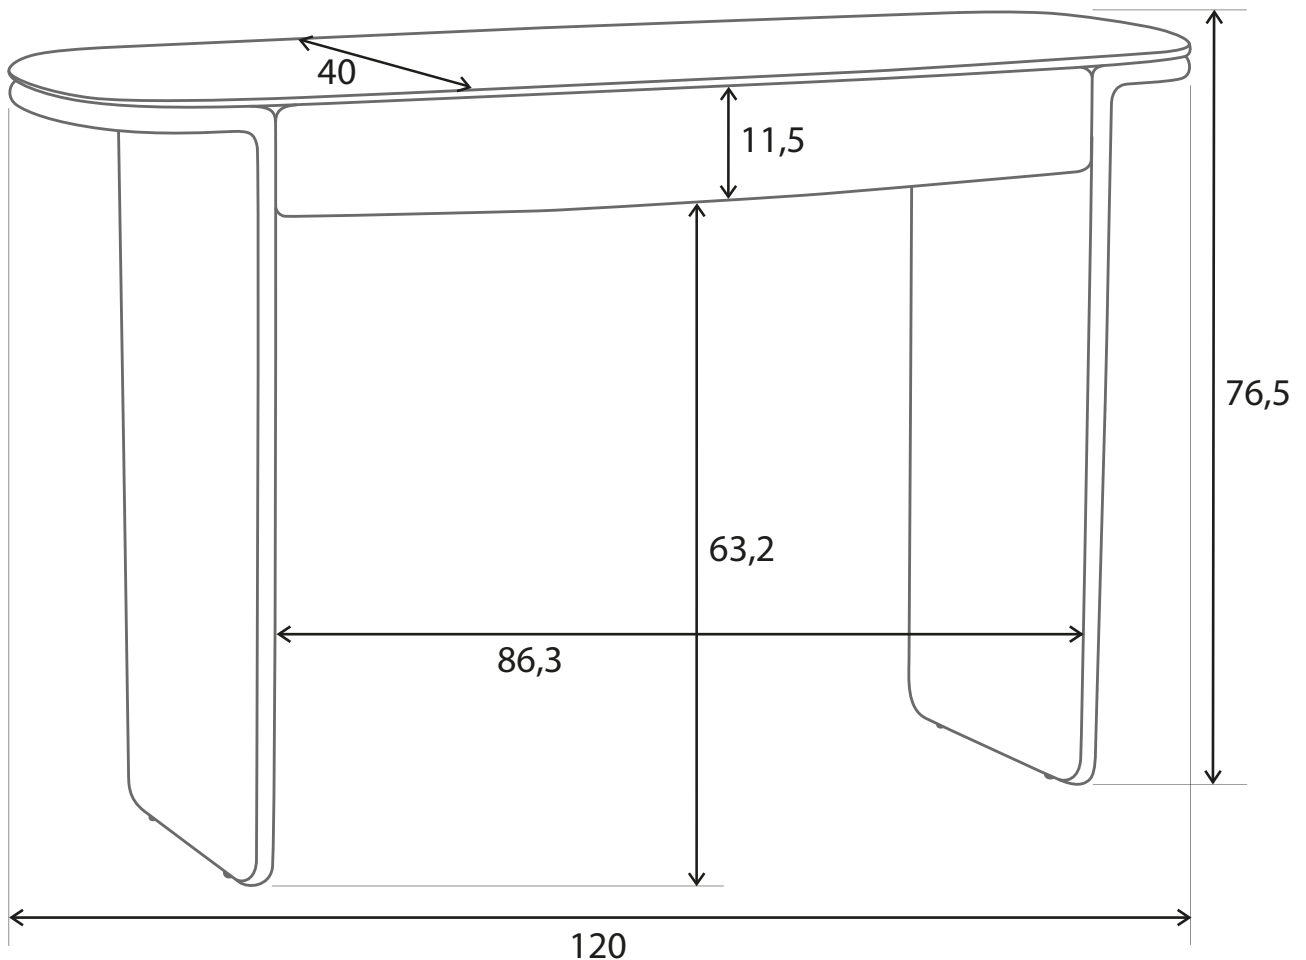

DRUGEOT

MANUFACTURE

Dimensions du bureau d'appoint TÈHÈME

DIMENSIONS UTILES DU TIROIR

H. 7CM X L. 81,8CM X P. 26,2CM

*Dimensions en cm