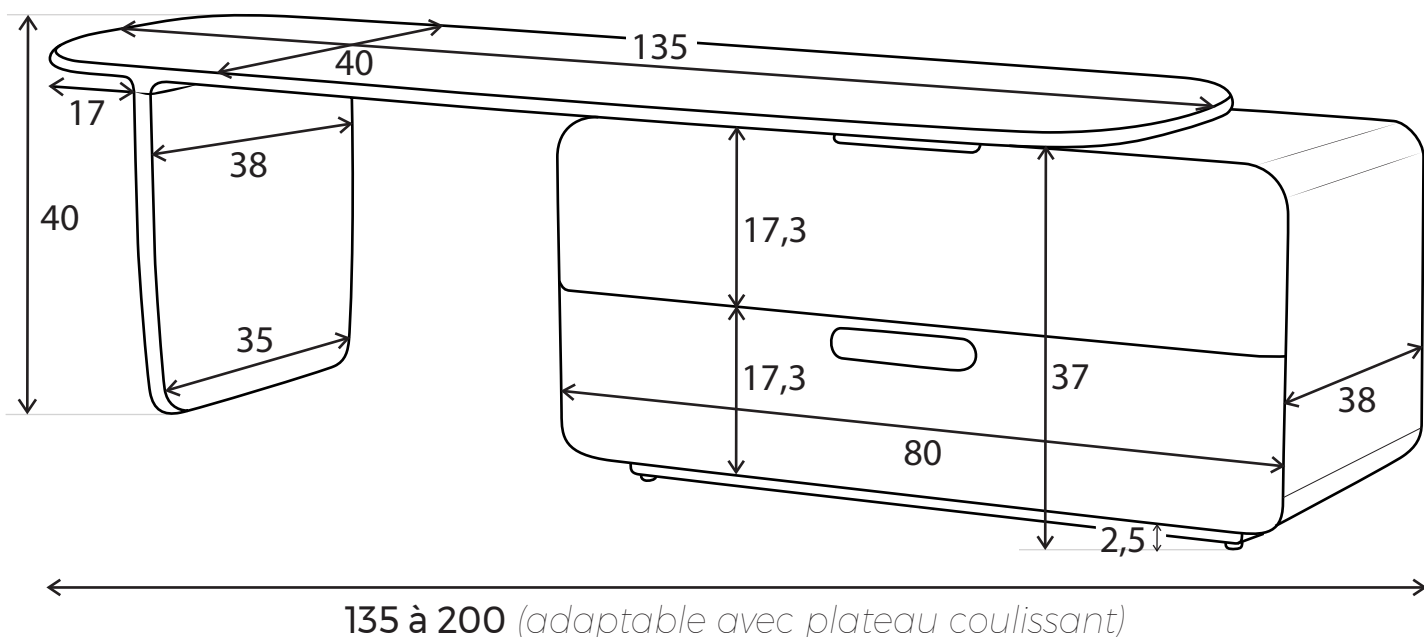

DRUGEOT

MANUFACTURE

Dimensions du meuble TV TÉHÈME

PROFONDEURS UTILES DU CAISSON

Caisson avec porte abattante (haut) : H. 13CM X L. 71,5CM X P. 31,5CM

Tiroir (bas) : H. 11CM X L. 71,5CM X P. 26CM